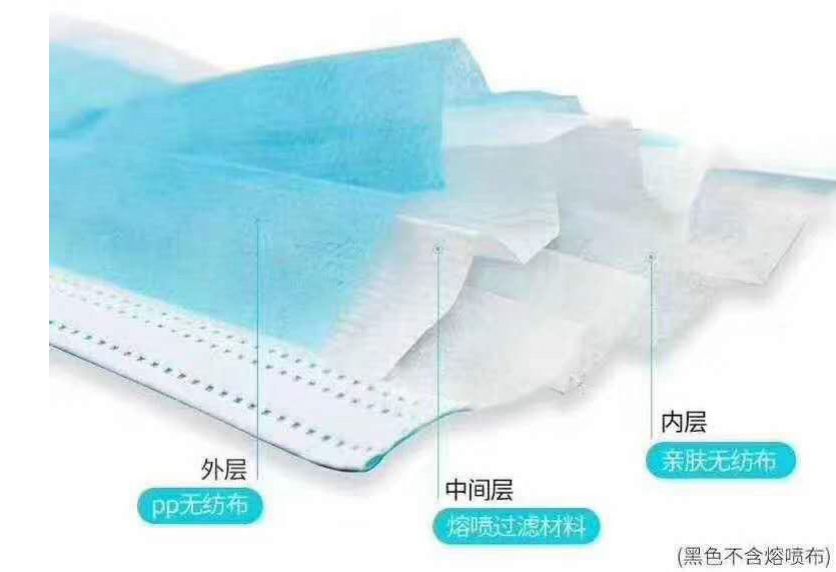

#### 【1層目】

不織布

花粉や飛沫をブロック

#### 【2層目】

メルトブローン布

粒子状物質をフィルタリング

#### 三层 结构实拍

柔软舒适 亲肤-不易过敏

## 各部仕様

【ソフトゴム】  
長時間でも痛くなりにくい  
柔らかなゴムを使用しています

【ノーズワイヤー入り】  
鼻筋にぴったりフィット  
ずれにくく隙間もできにくいので安心

【立体プリーツ】  
マスク内側の隙間を保持し、  
息苦しさを軽減します。