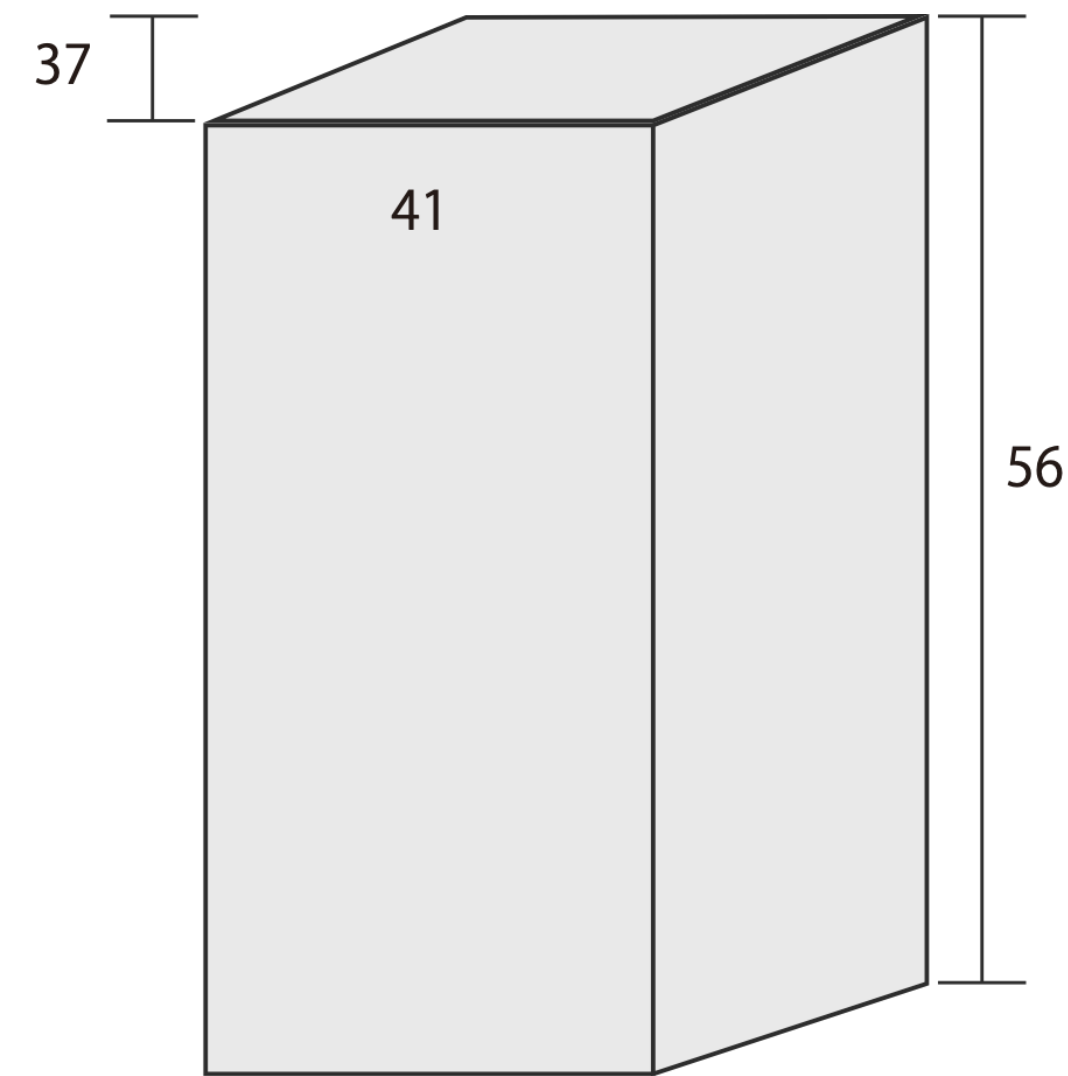

# 各部画像

# 箱イメージ

子供用

大人用

## 寸法

1ケース：40箱入  
2000枚入

大人用：白・ブルー  
小児用：ピンク・ブルー

1箱：50枚入り  
(10枚 × 5セット)

※パッケージ画像はイメージになります。